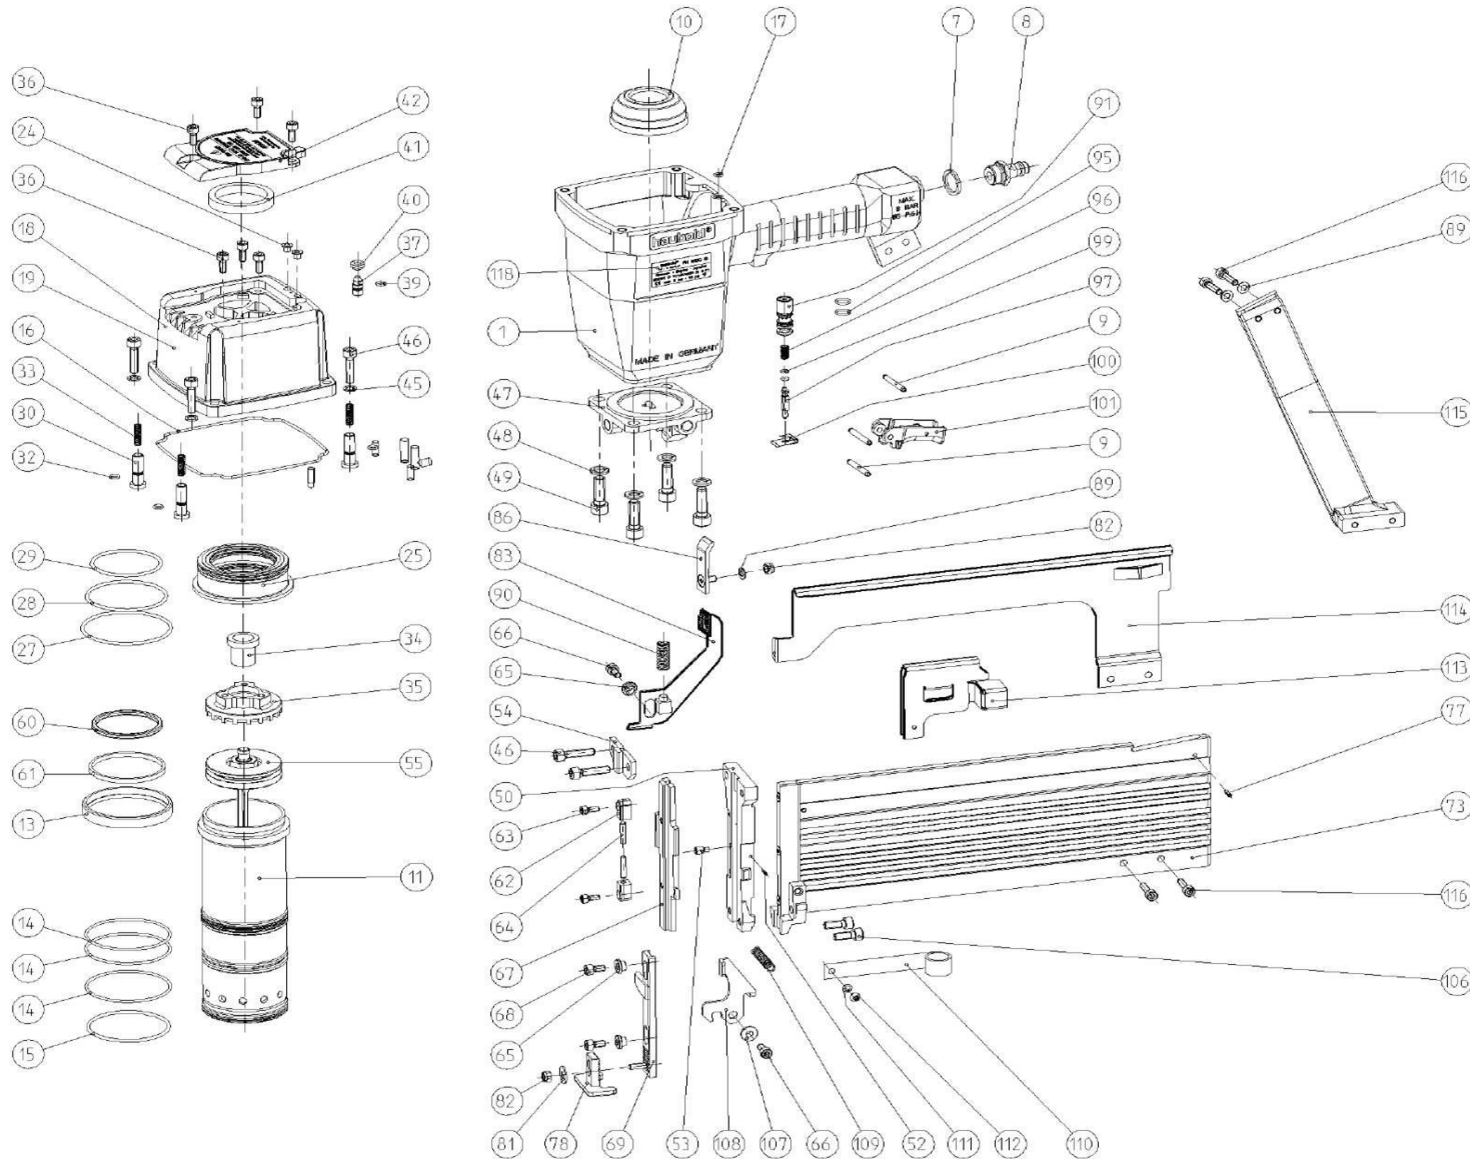

MAQUINA	DESCRIPCION
QKPN91120D	GRAPADORA HAUBOLD PN91120D

DESDE FECHA	01/01/2013
HASTA FECHA	31/12/2099